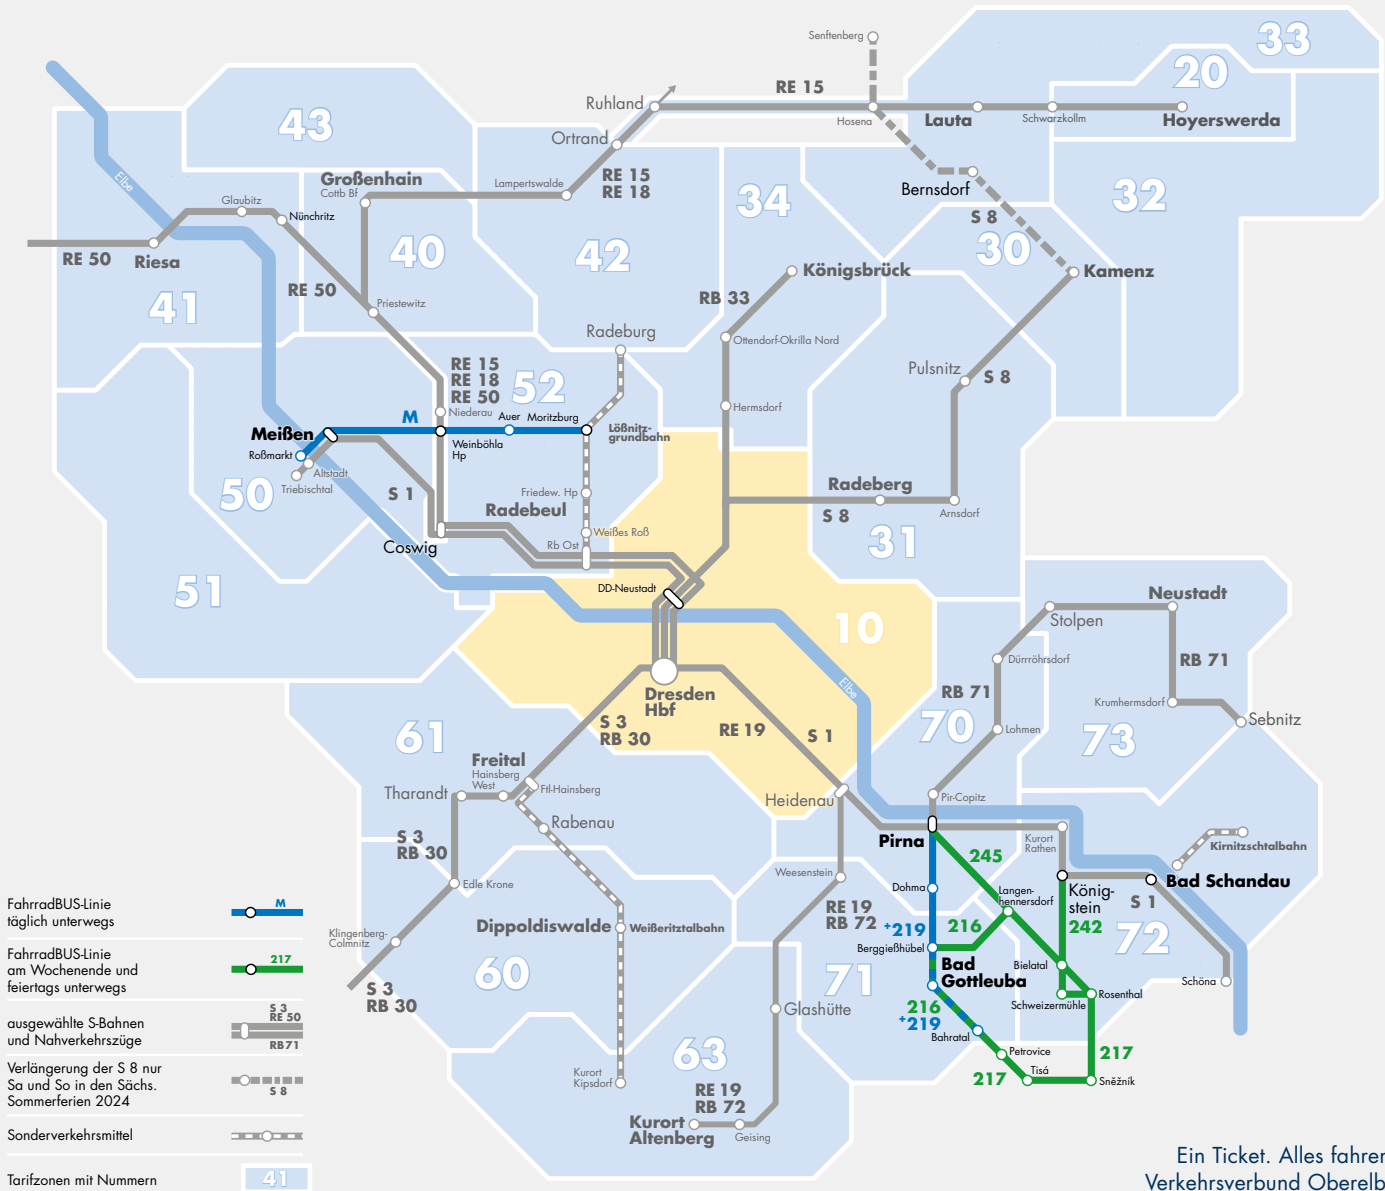

FAHRRADBUSSE IM VERKEHRSVERBUND OBERELBE

VVO-Tarifzonenplan mit Kennzeichnung
aller FahrradBUS-Linien und ausgewählter Züge

Stand April 2024

Ein Ticket. Alles fahren.
Verkehrsverbund Oberelbe

www.vvo-online.de
InfoHotline 0351 8526555