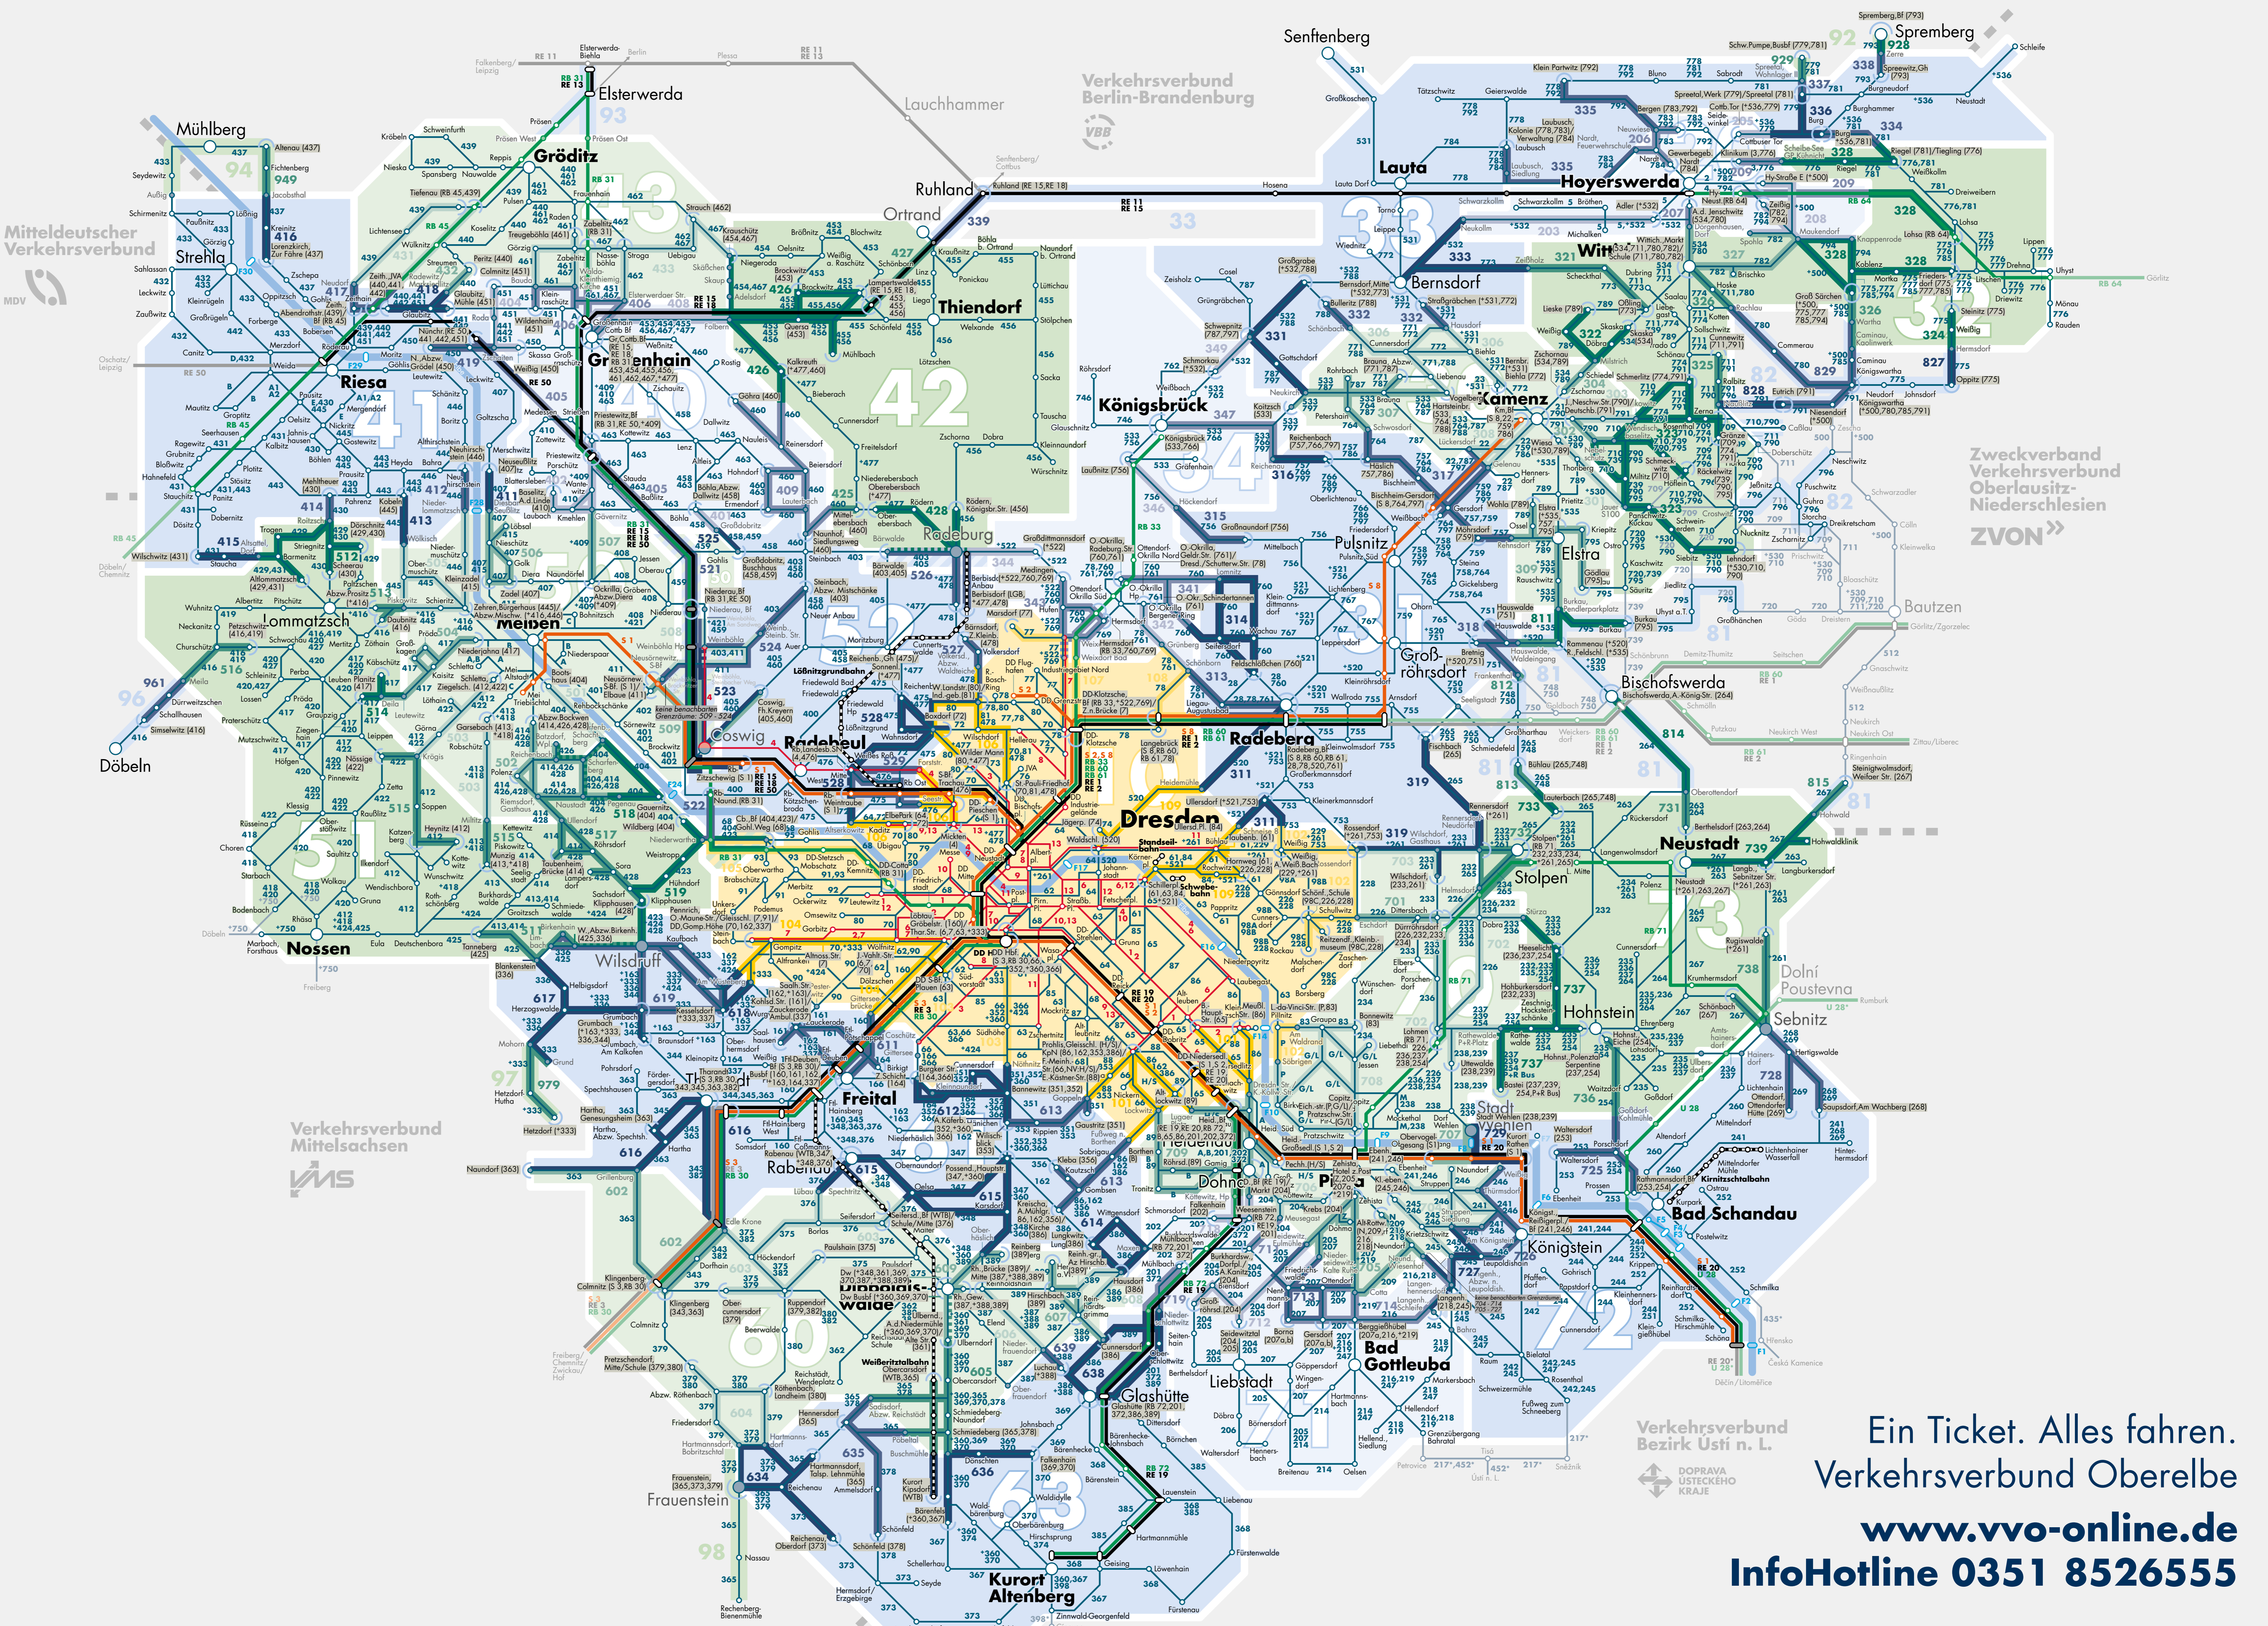

VVO-Tarifzonenplan mit Grenzraumdarstellung

2024

Stand 1. April 2024

Tarifzonennummer Fare zone number	Tarifzonenname Fare zone name	Tarifzonennummer Fare zone number	Tarifzonenname Fare zone name
10	Dresden	60	Drippoldiswalde
		61	Freital
20	Hoyerswerda	63	Altenberg
30	Kamenz	70	Pirna
31	Radeberg	71	Bad Gottleuba
32	Wittichenau	72	Bad Schandau
33	Lauta	73	Neustadt
34	Königsbrück		
		81	Bischofswerda
		82	Königswartha
40	Großenhain	92	Spremberg
41	Riesa	93	Elsterwerda
42	Thiendorf	94	Mühlberg
43	Gröditz	96	Döbeln
50	Meißen	97	Nossen
51	Radebeul	98	Radebeul

Tarifzone mit Nummer / Tarifzongrenze
Der Preis ergibt sich aus der Anzahl der
befahrenen Tarifzonen.
Fare zone with number / fare zone boundary
The price is calculated on the number of zones
travelled through.

Haltestelle auf der Tarifzongrenze mit Grenzraum
(Mehr Infos: InfoHotline 0351 8526555)
Stop on the fare zone boundary
with boundary zone
(InfoHotline (+49) 351 8526555)

Fähre zum VVO-Tarif / auf der Tarifzongrenze / nicht zum VVO-Tarif
Ferry VVO tickets valid / on the fare zone boundary /
VVO tickets not valid

Grenze anderer Verkehrsverbände
Boundary between transport authorities

Angaben ohne Gewähr.
Information without liability.

Stand Liniennetz: 01.04.24
Stand Grenzraumdarstellungen: Tarifdatenschnittstelle 01.04.24