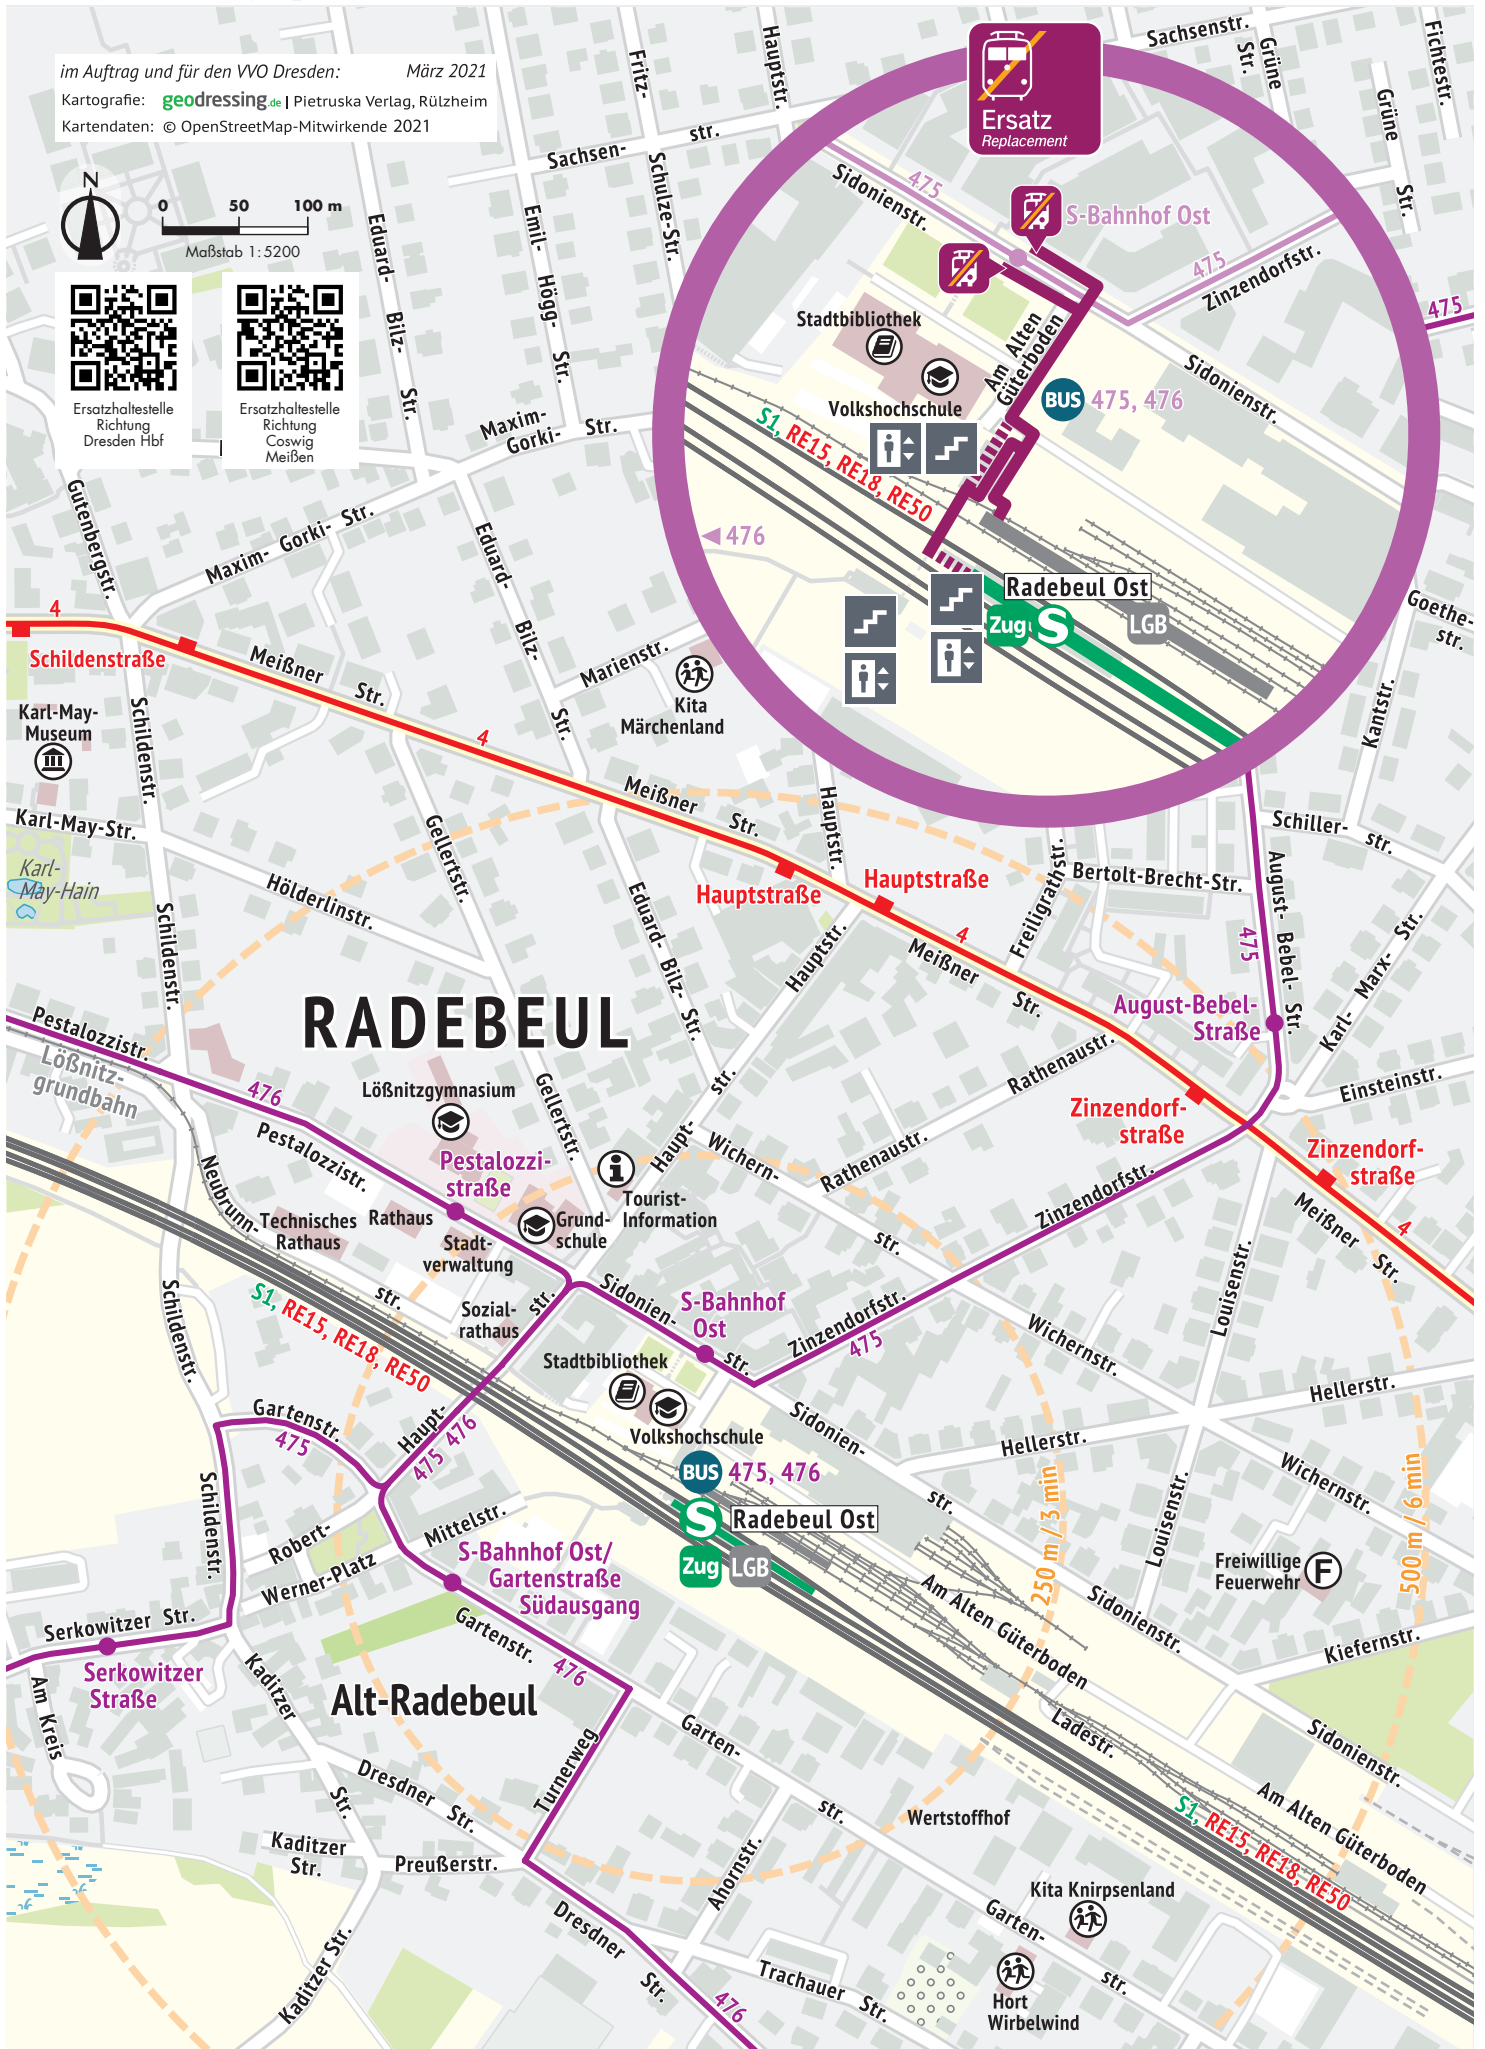

Umgebungsplan Radebeul Ost

im Auftrag und für den VVO Dresden: März 2021
 Kartografie: geodressing.de | Pietruska Verlag, Rülzheim
 Kartendaten: © OpenStreetMap-Mitwirkende 2021

Ersatzhaltestelle
Richtung
Dresden Hbf

Ersatzhaltestelle
Richtung
Coswig
Meißen

Mehr Infos www.vvo-online.de