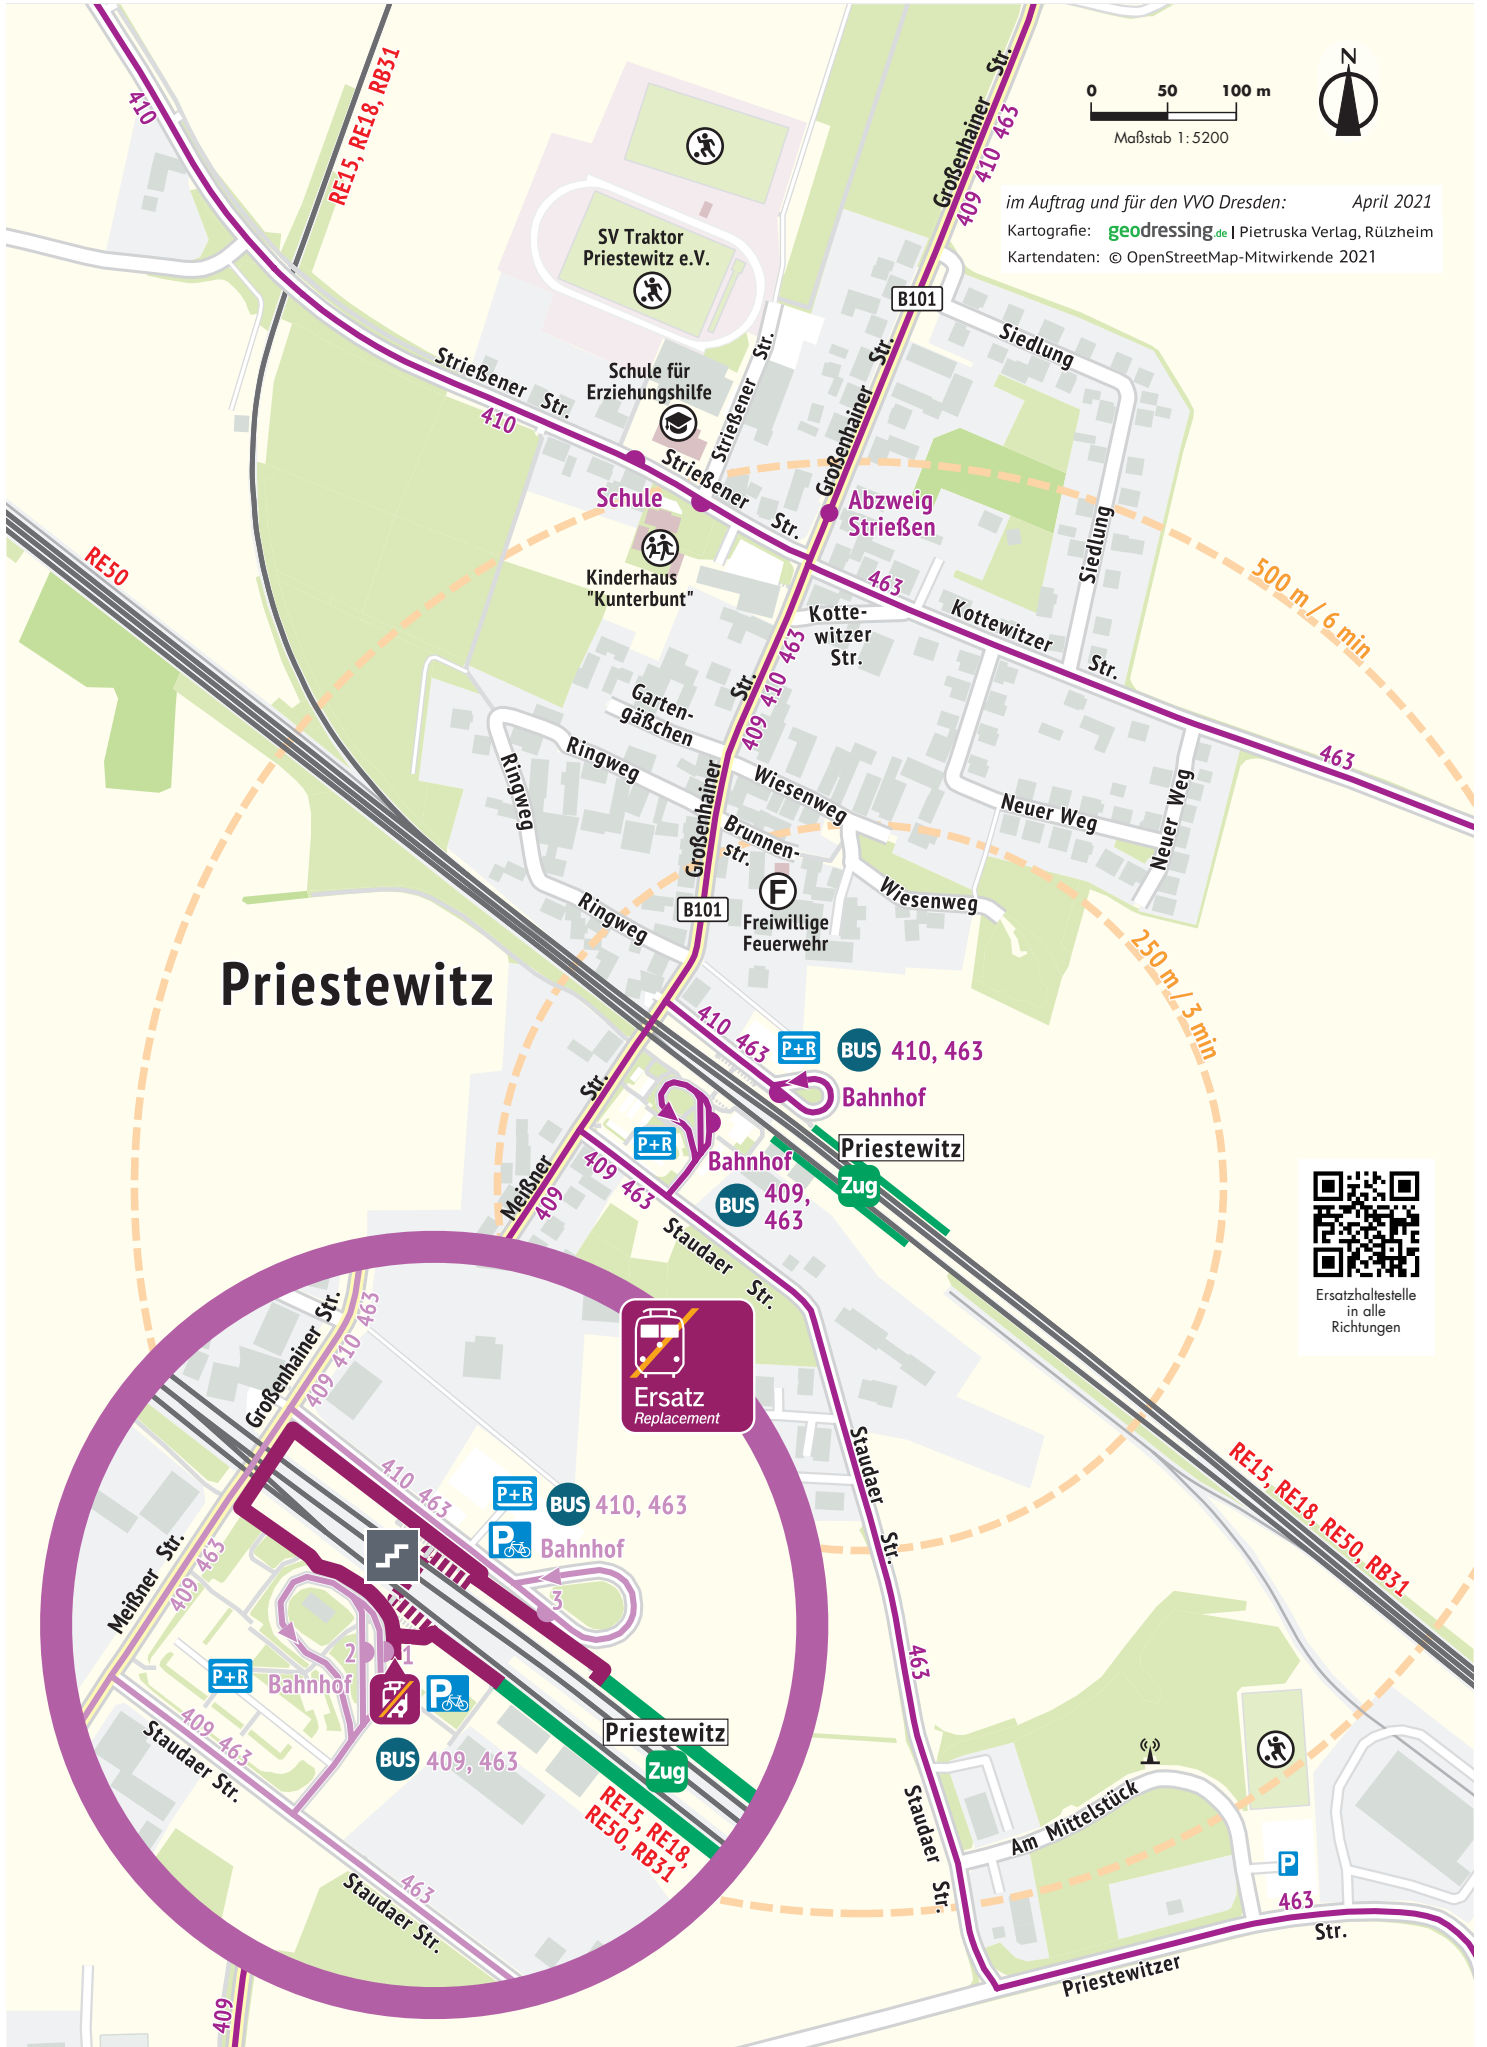

# Umgebungsplan Priestewitz

im Auftrag und für den VVO Dresden: April 2021  
Kartografie: geodressing.de | Pietruska Verlag, Rülzheim  
Kartendaten: © OpenStreetMap-Mitwirkende 2021

## Priestewitz

Ersatzhaltestelle  
in alle  
Richtungen