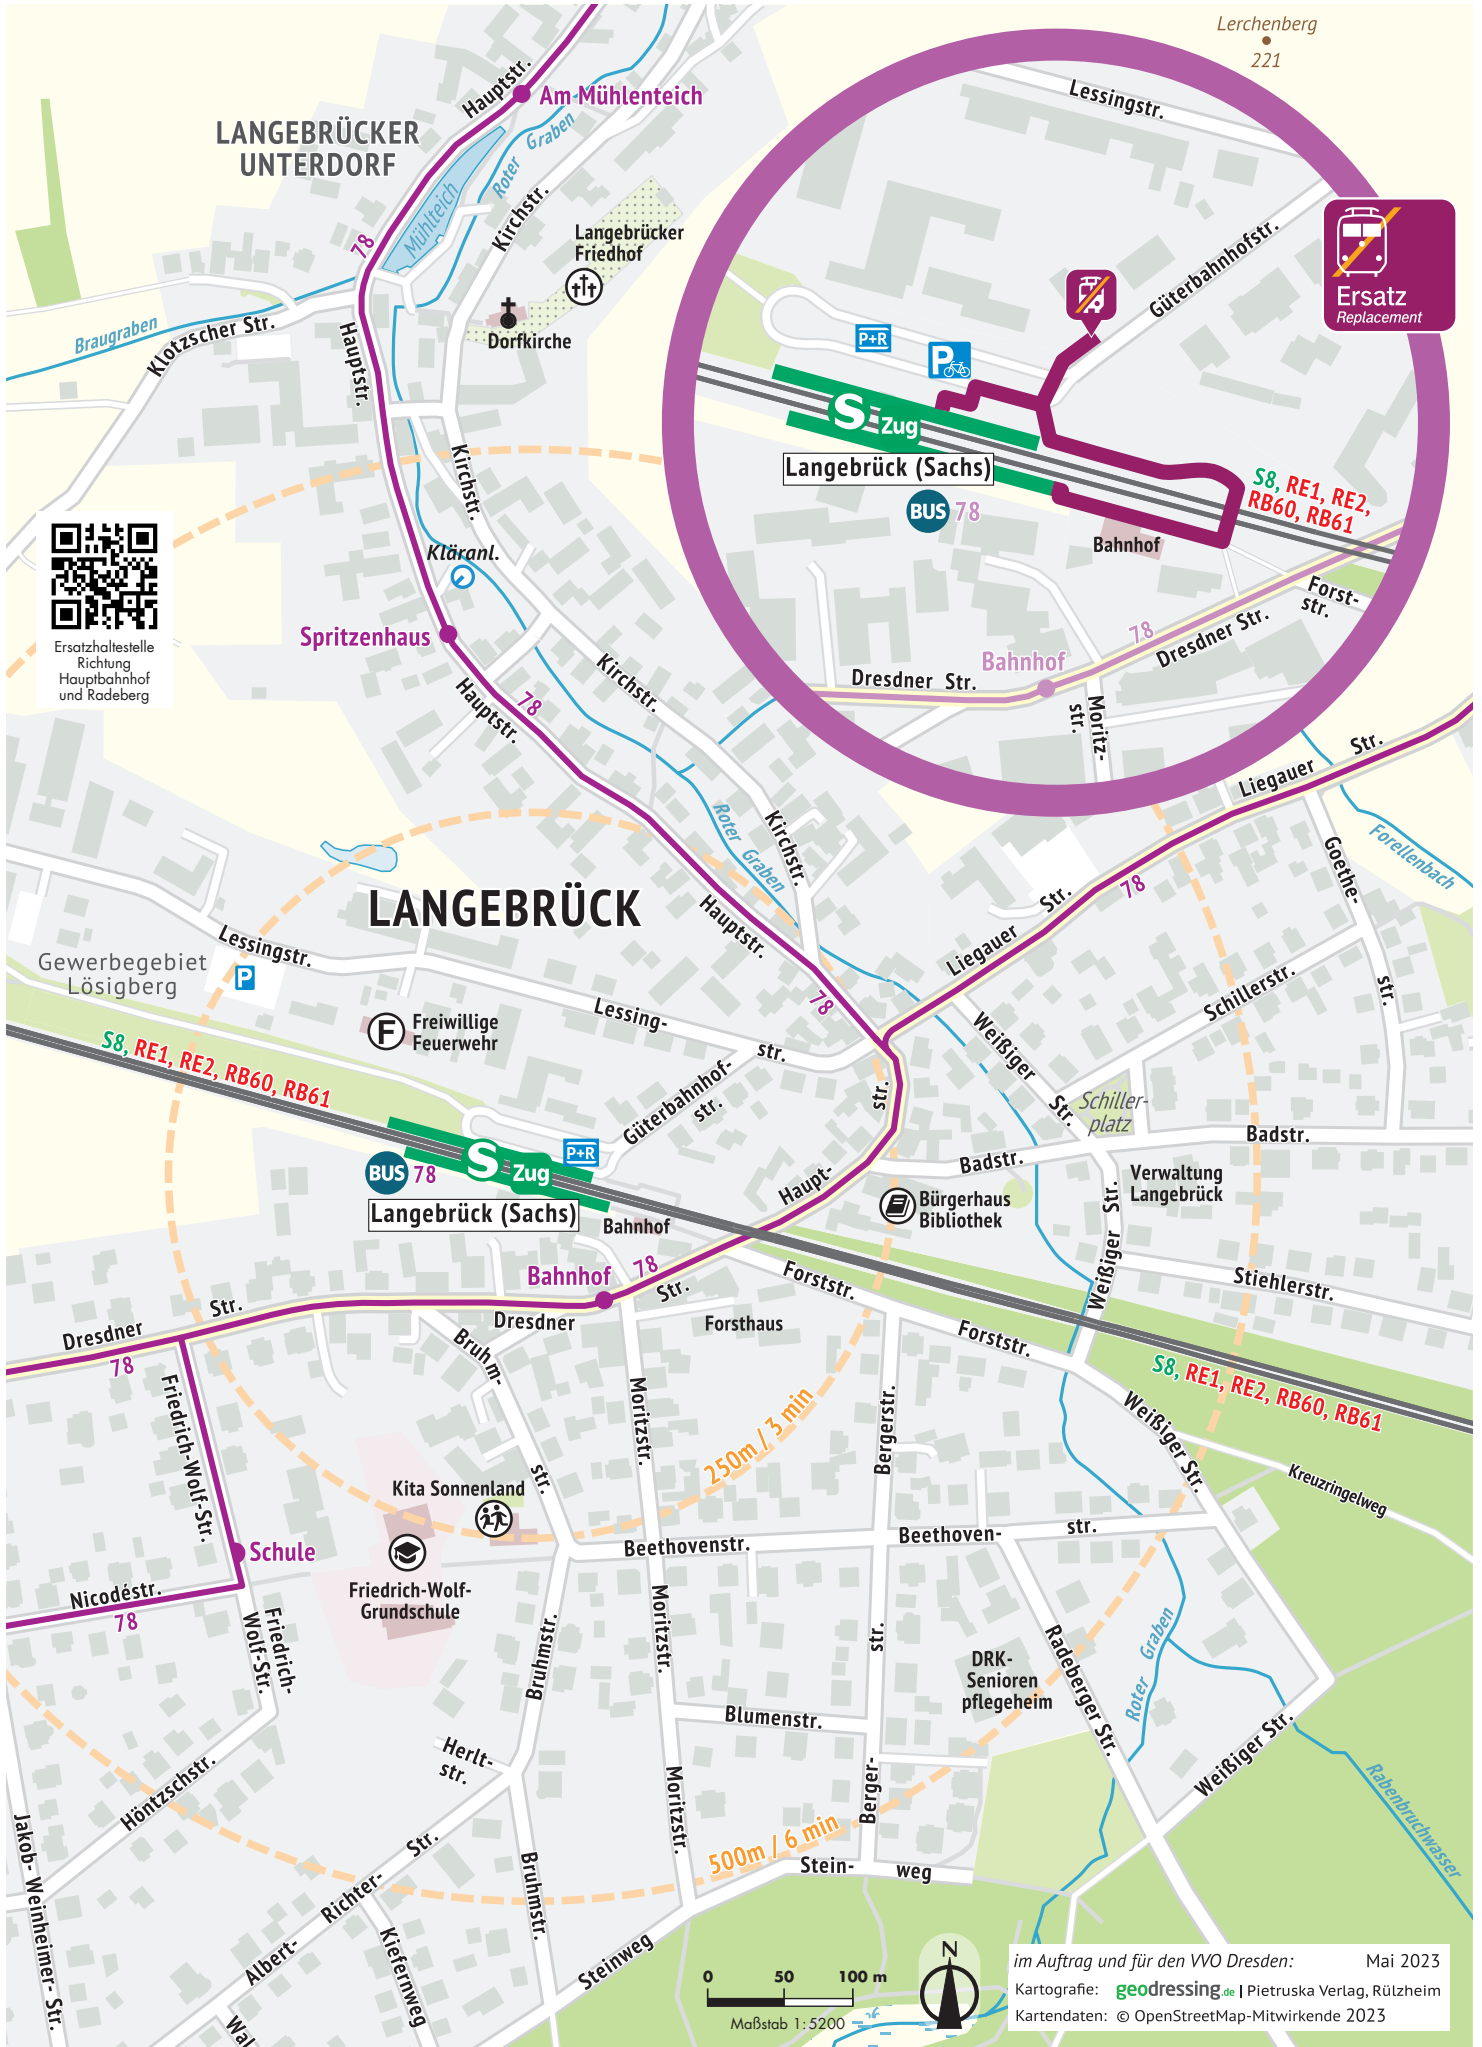

Umgebungsplan Langebrück (Sachs)

Umgebungsplan Dresden Mitte

Maßstab 1:5200 0 50 100 m

01.10.2020

Mehr Infos www.vvo-online.de und InfoHotline 0351 / 852 65 55