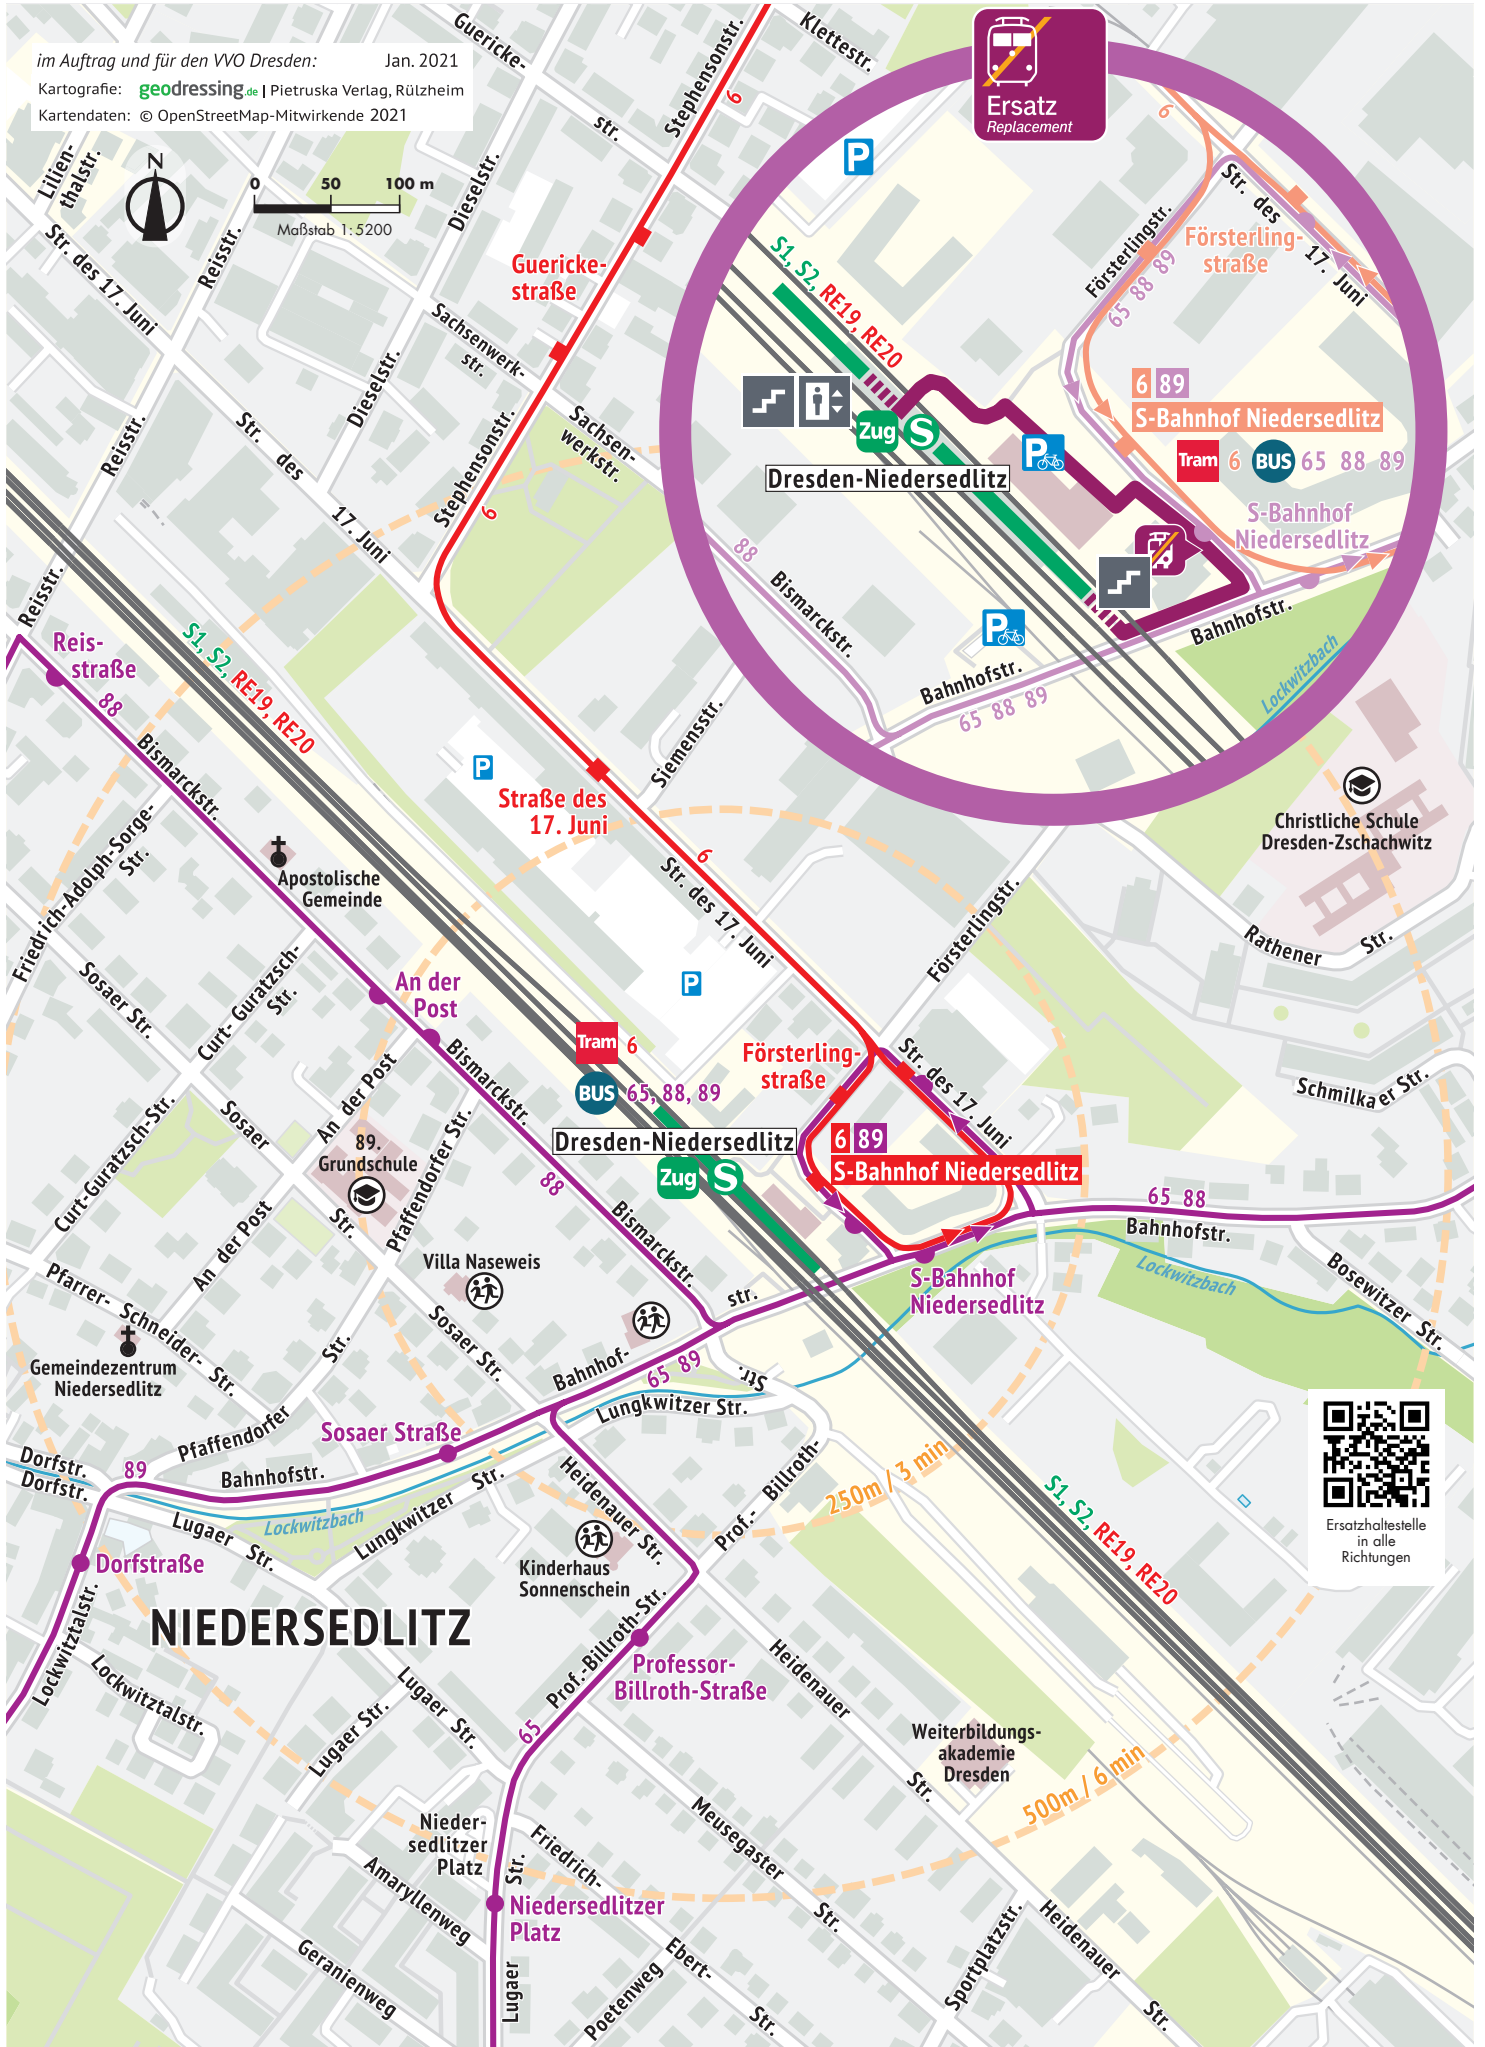

Umgebungsplan Dresden-Niedersedlitz

im Auftrag und für den VVO Dresden: Jan. 2021
 Kartografie: geodressing.de | Pietruska Verlag, Rülzheim
 Kartendaten: © OpenStreetMap-Mitwirkende 2021

 Ersatzhaltestelle
 in alle
 Richtungen