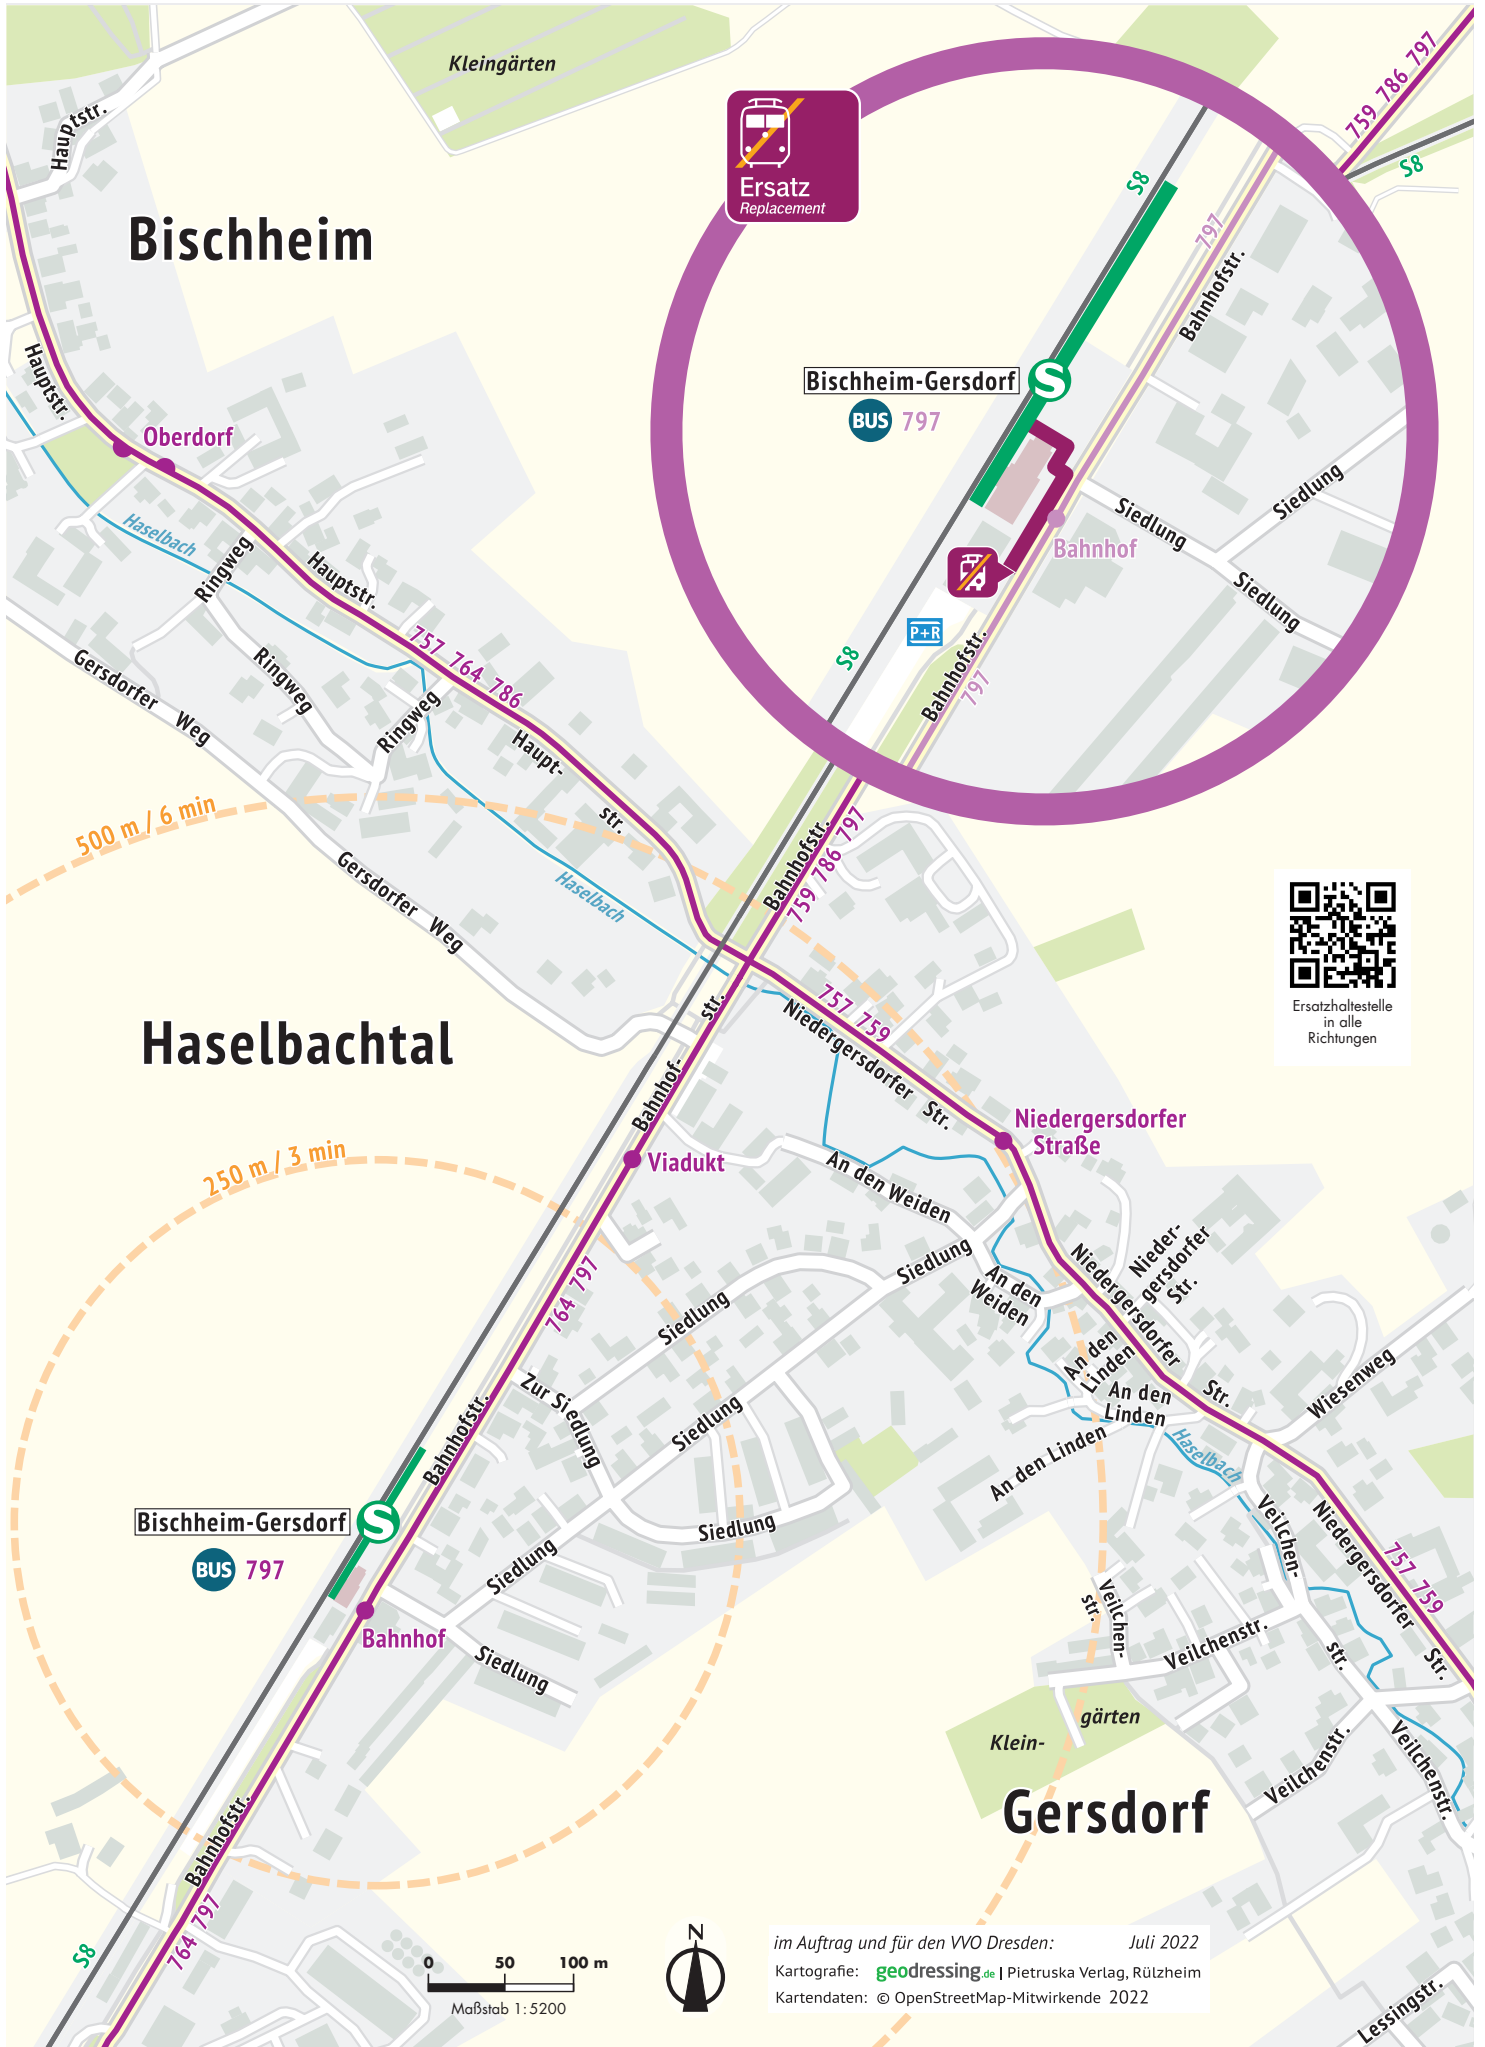

Umgebungsplan Bischheim-Gersdorf

im Auftrag und für den VVO Dresden: Juli 2022
 Kartografie: geodressing.de | Pietruska Verlag, Rülzheim
 Kartendaten: © OpenStreetMap-Mitwirkende 2022