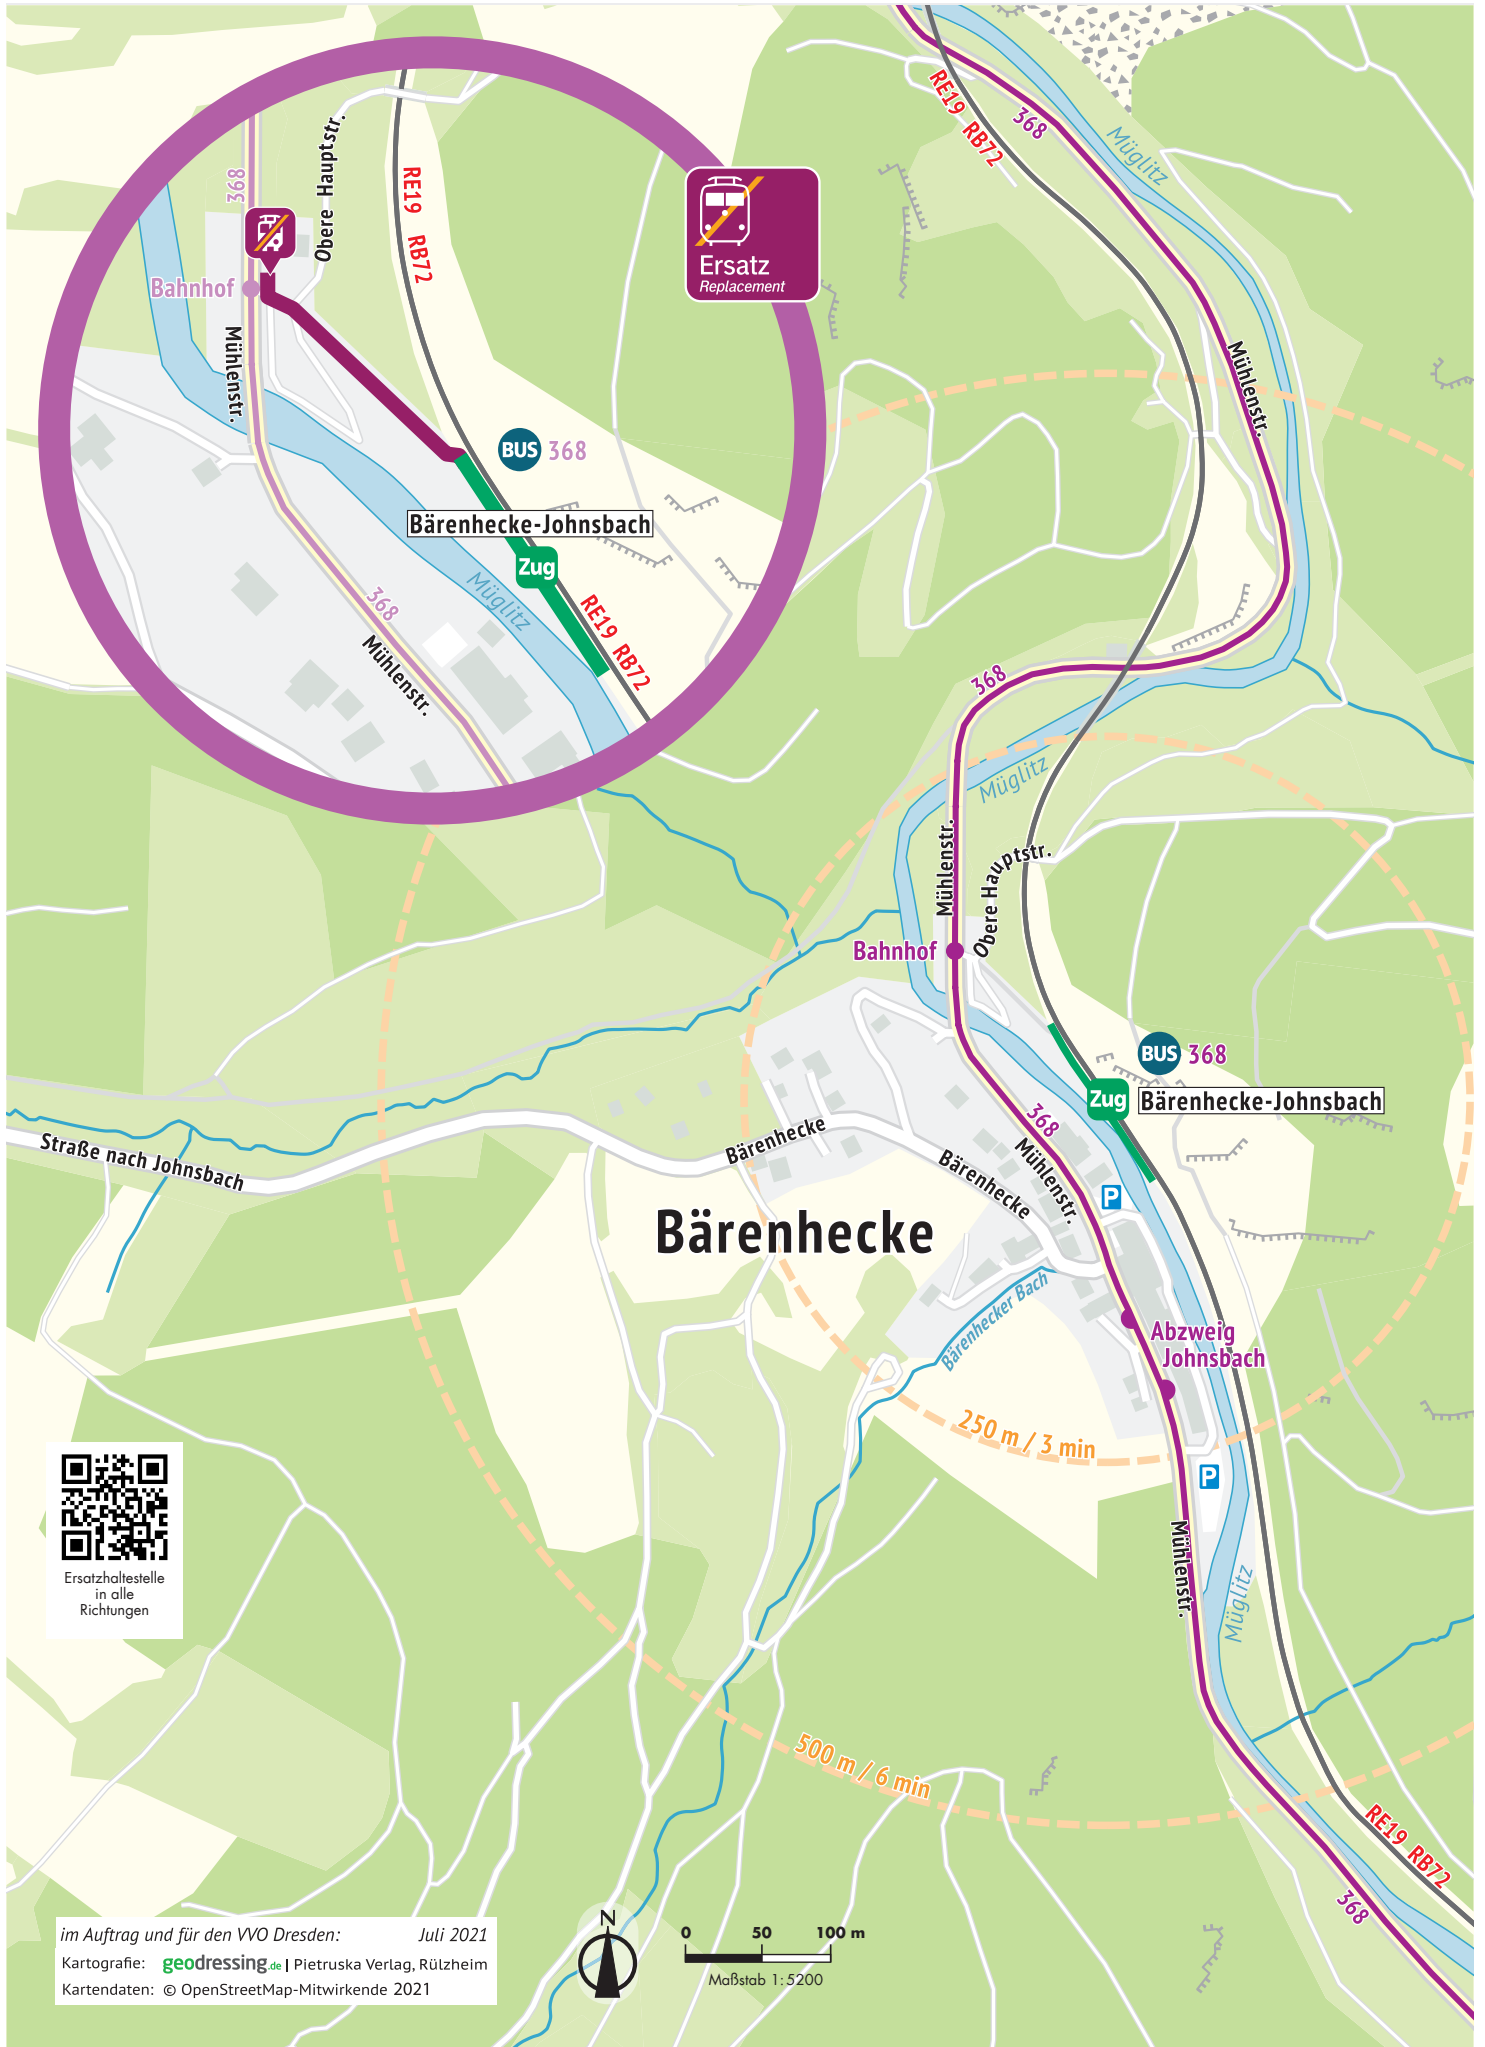

# Umgebungsplan Bärenhecke-Johnsbach

im Auftrag und für den VVO Dresden: Juli 2021  
Kartografie: [geodressing.de](http://geodressing.de) | Pietruska Verlag, Rülzheim  
Kartendaten: © OpenStreetMap-Mitwirkende 2021