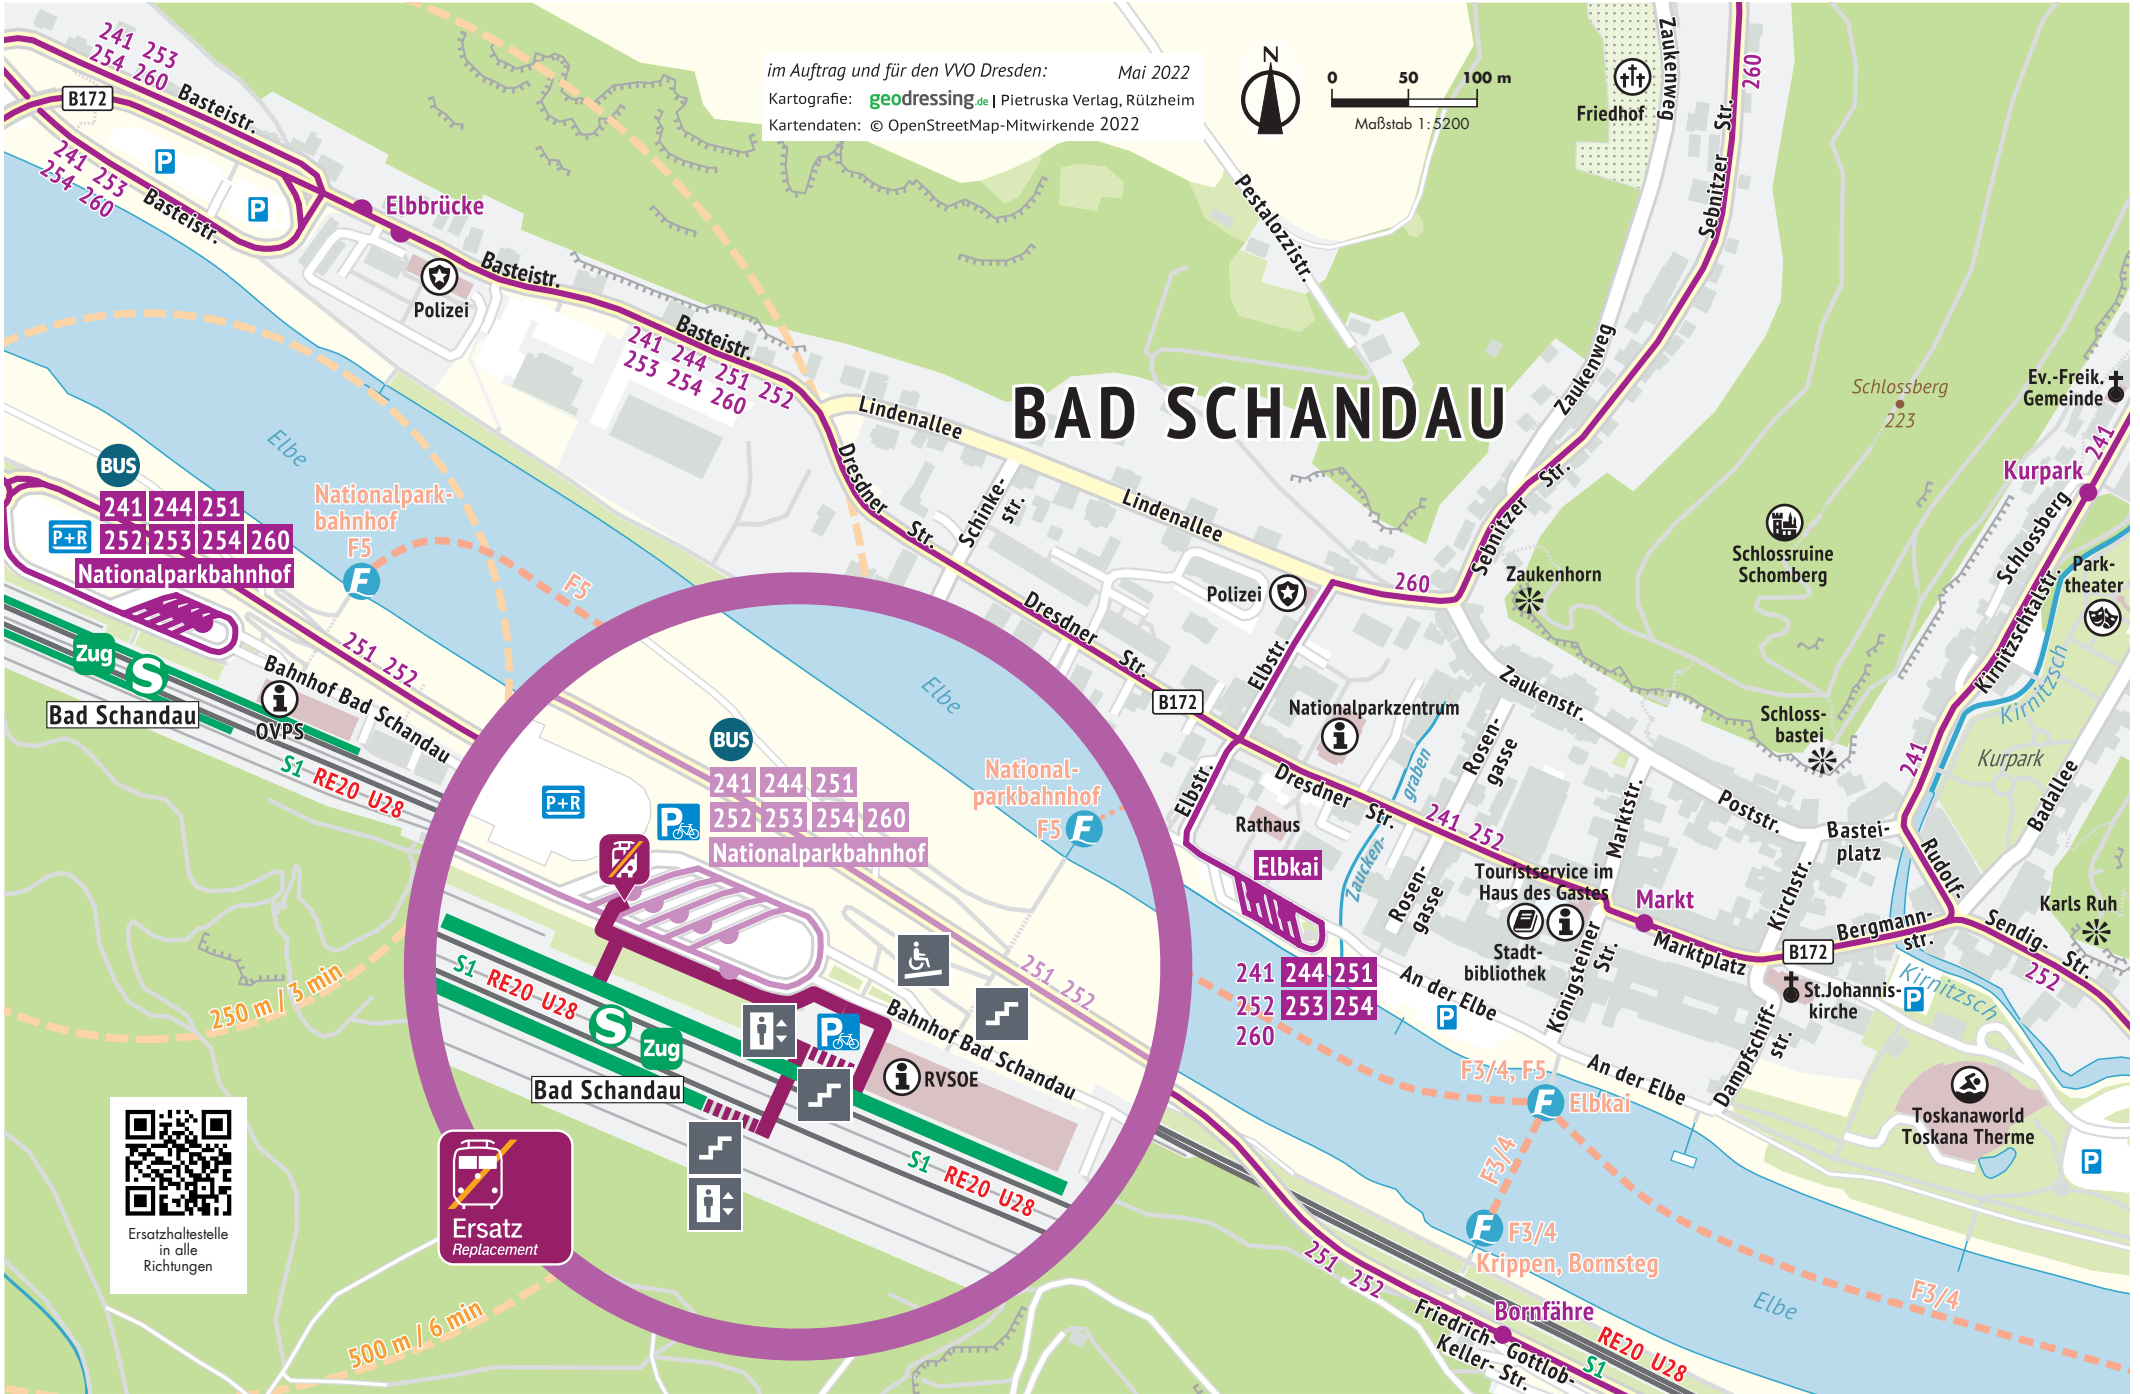

Umgebungsplan Bad Schandau

im Auftrag und für den VVO Dresden: Mai 2022
Kartografie: geodressing.de | Pietruska Verlag, Rülzheim
Kartendaten: © OpenStreetMap-Mitwirkende 2022

BAD SCHANDAU

Ersatzhaltestelle
in alle
Richtungen