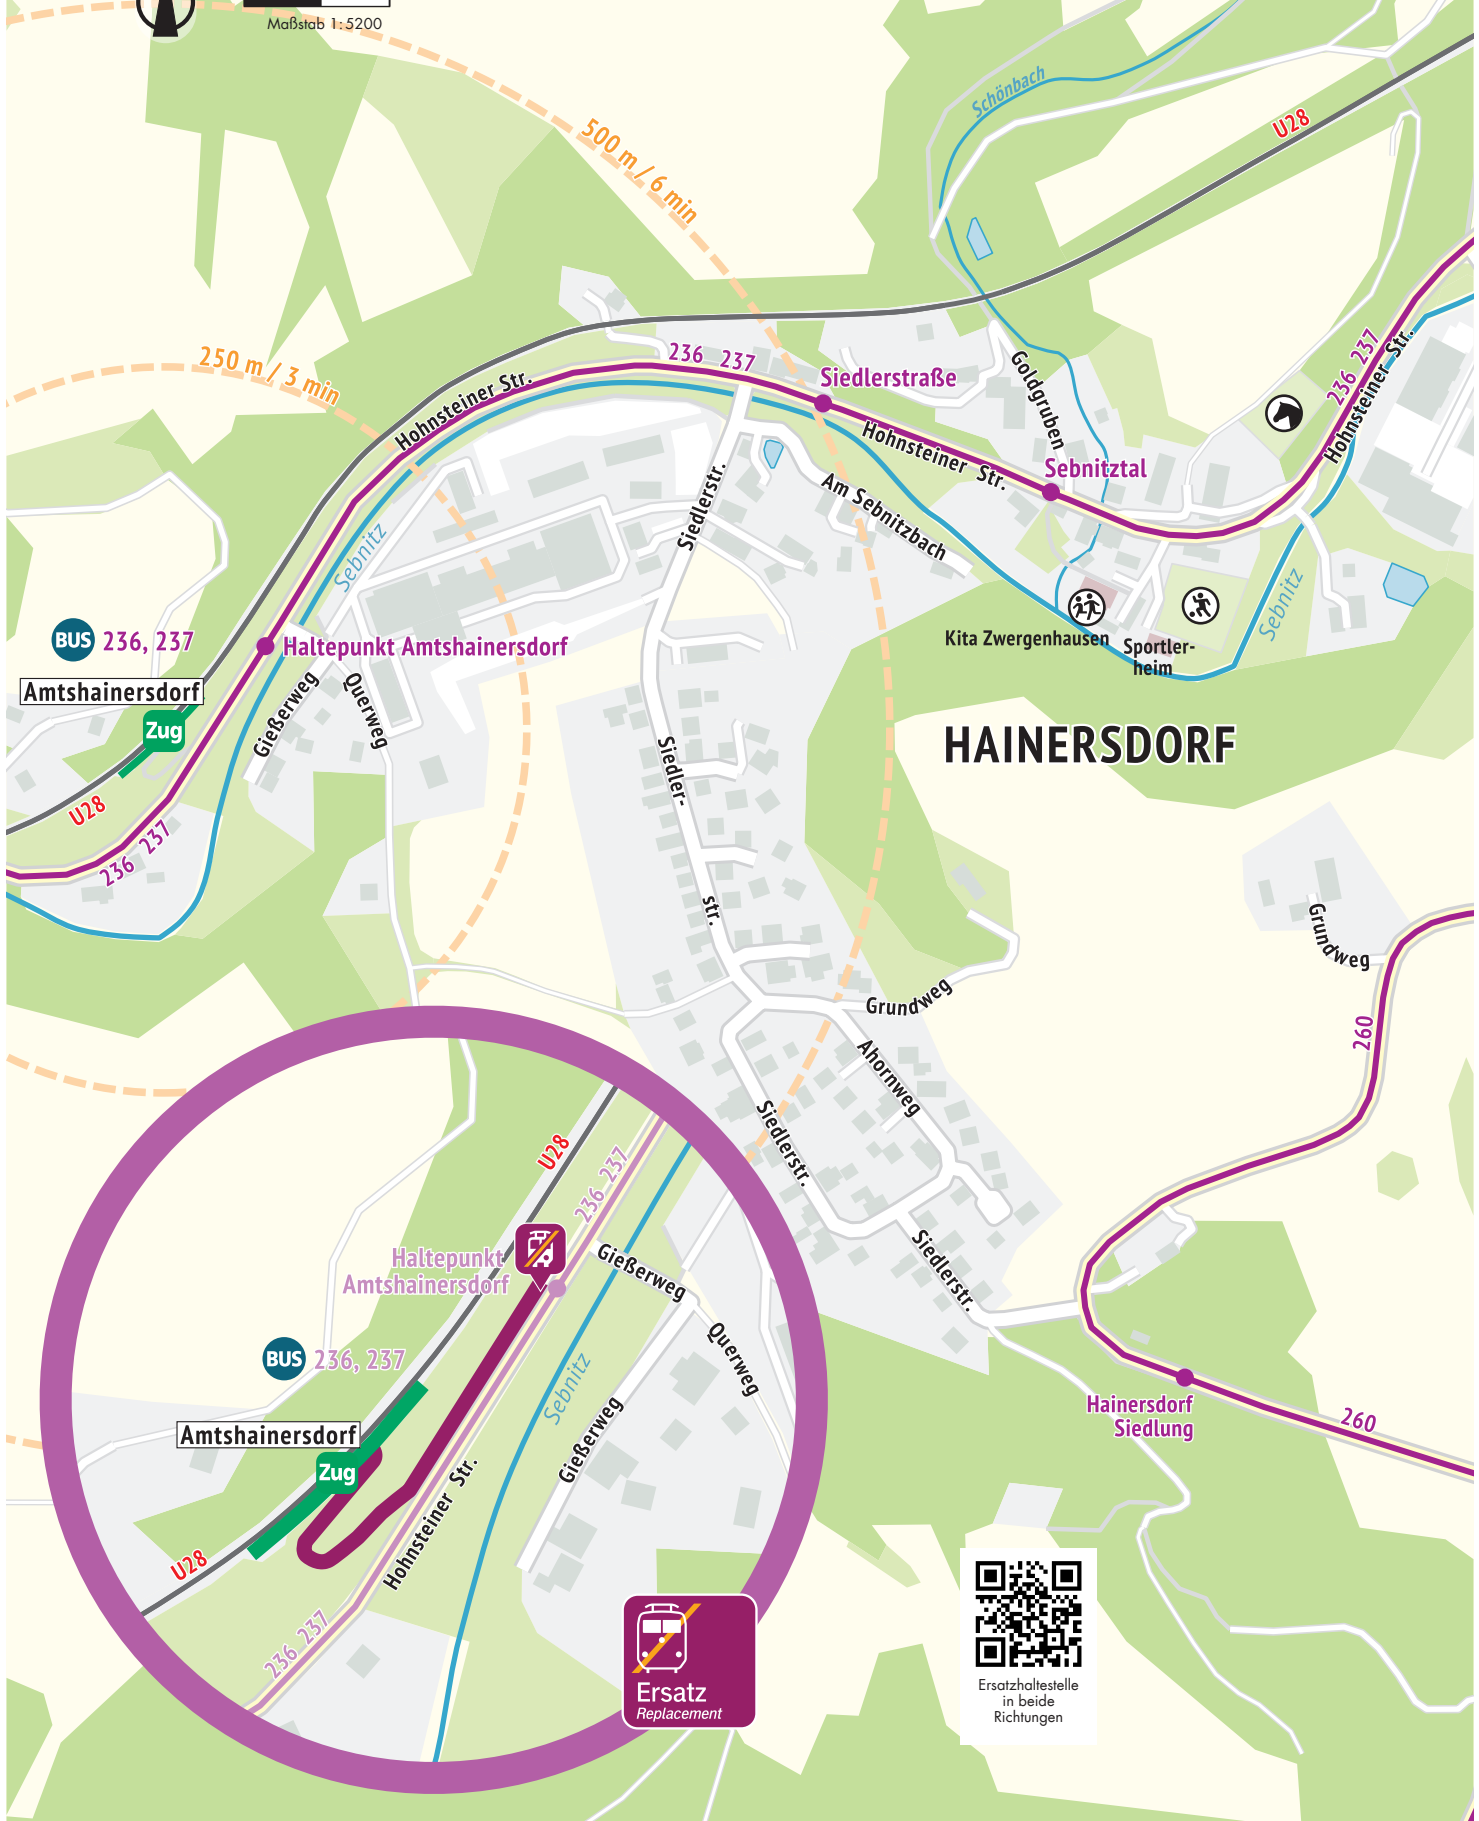

# Umgebungsplan Amtshainersdorf

im Auftrag und für den VVO Dresden: Juli 2022  
Kartografie: [geodressing.de](https://geodressing.de) | Pietruska Verlag, Rülzheim  
Kartendaten: © OpenStreetMap-Mitwirkende 2022

Ersatzhaltestelle  
in beide  
Richtungen